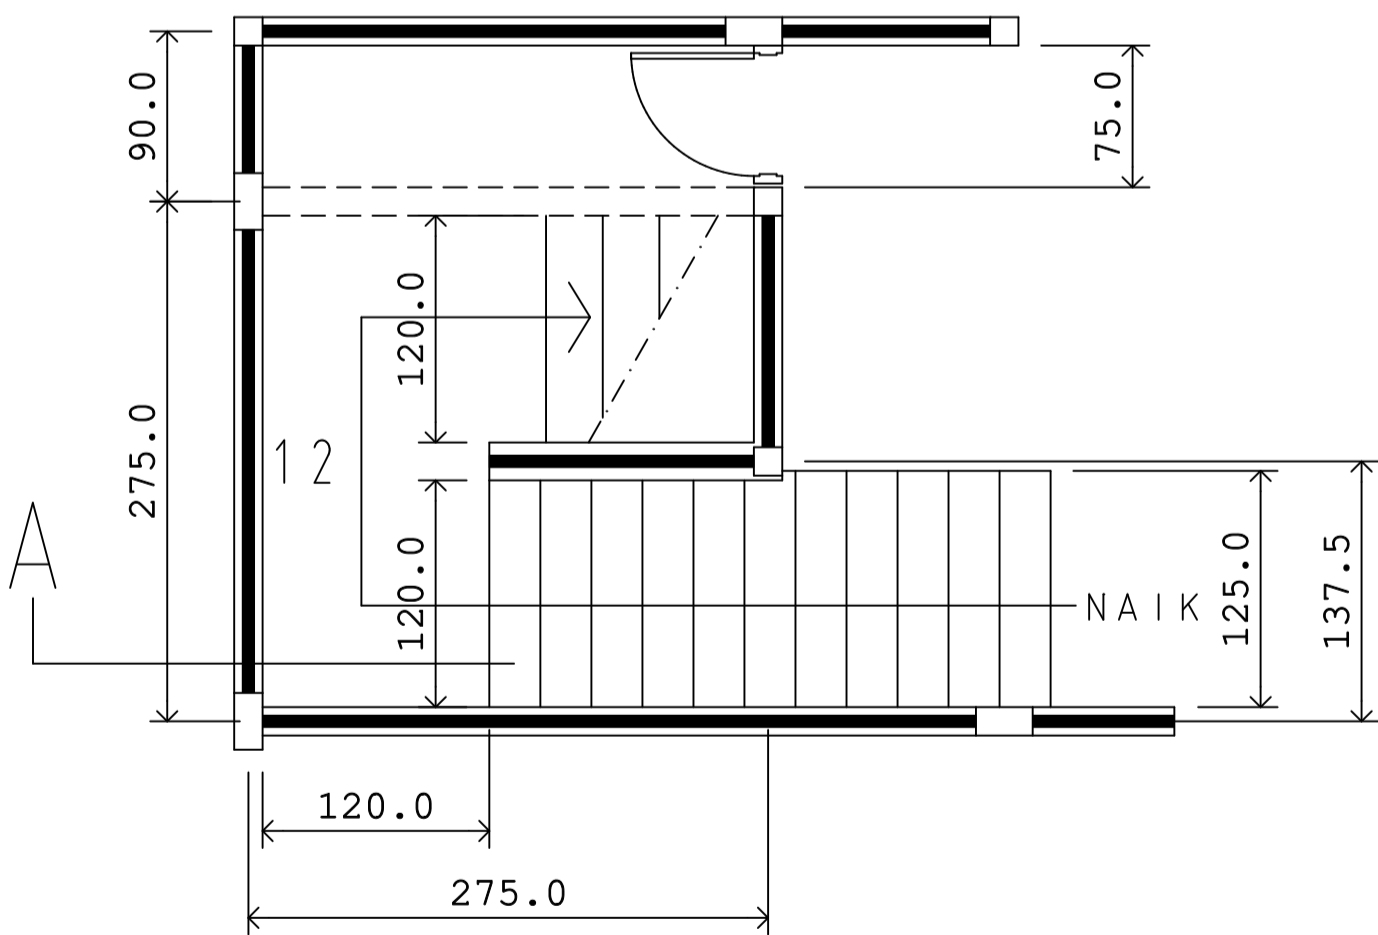

POTONGAN -- A

POTONGAN -- B

•arsitek by: Daukhan Permana contact: 0816.616.473

DENAH TANGGA NAIK

DENAH TANGGA TURUN

•arsitek by: Daukhan Permana contact: 0816.616.473