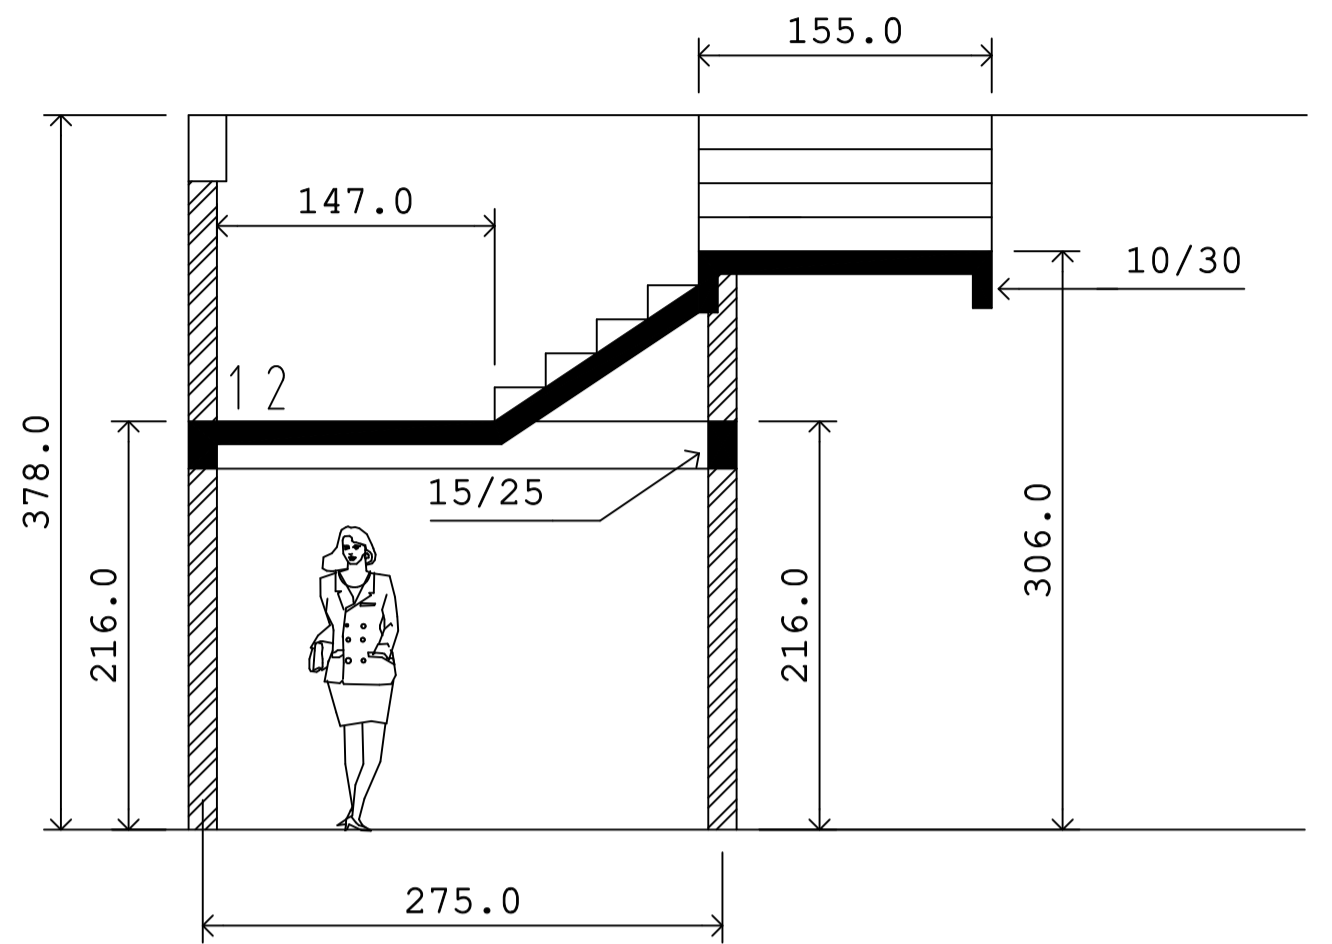

POTONGAN -- A

POTONGAN -- B

•arsitek by: Daukhan Permana contact: 0816.616.473

DENAH TANGGA NAIK

DENAH TANGGA TURUN

•arsitek by: Daukhan Permana contact: 0816.616.473