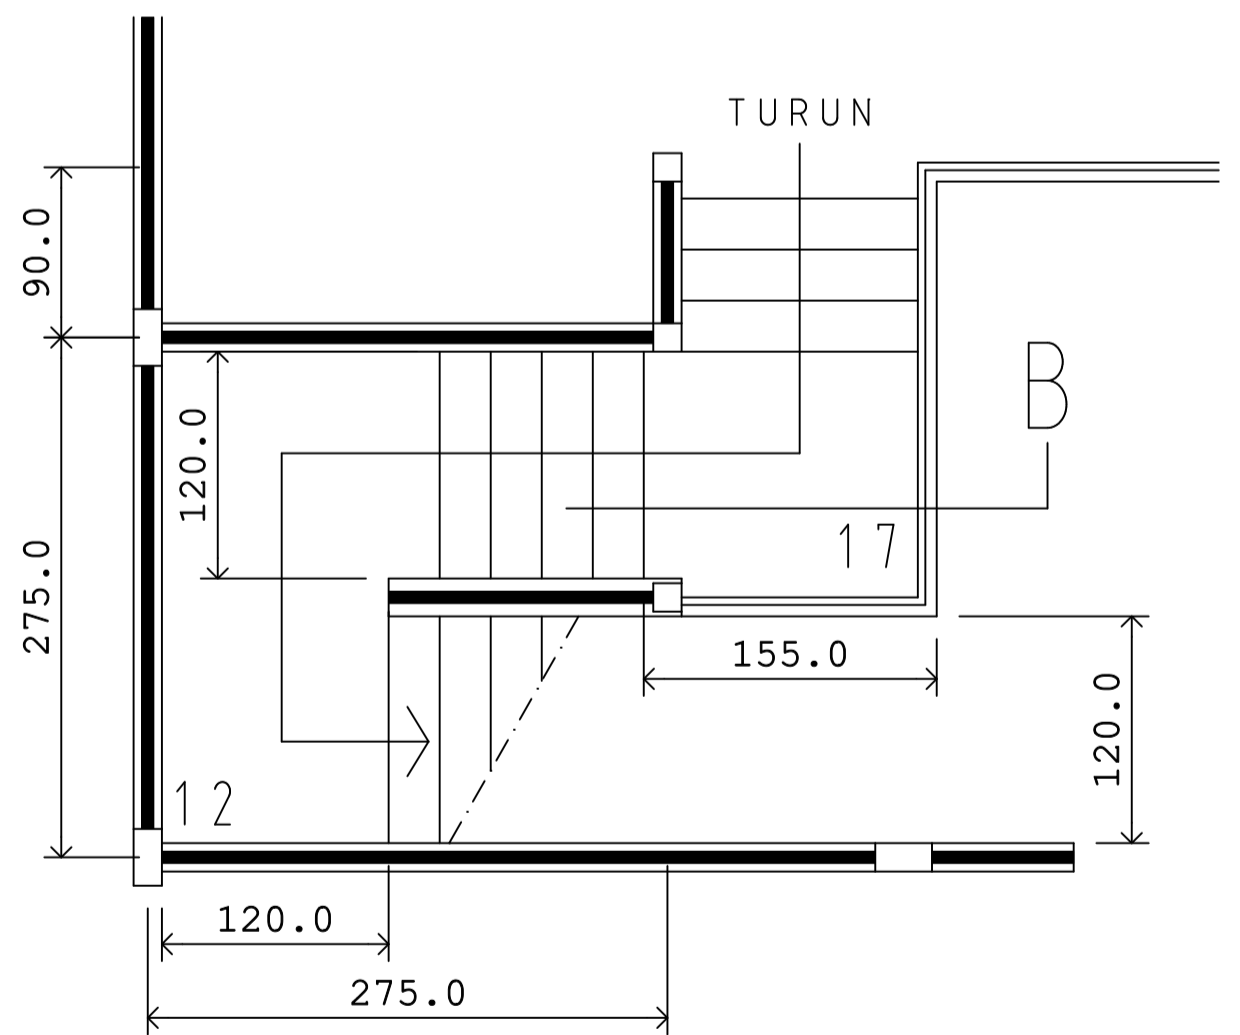

POTONGAN -- A

POTONGAN -- B

•arsitek by: Daukhan Permana contact: 0816.616.473

DENAH TANGGA NAIK

DENAH TANGGA TURUN

•arsitek by: Daukhan Permana contact: 0816.616.473